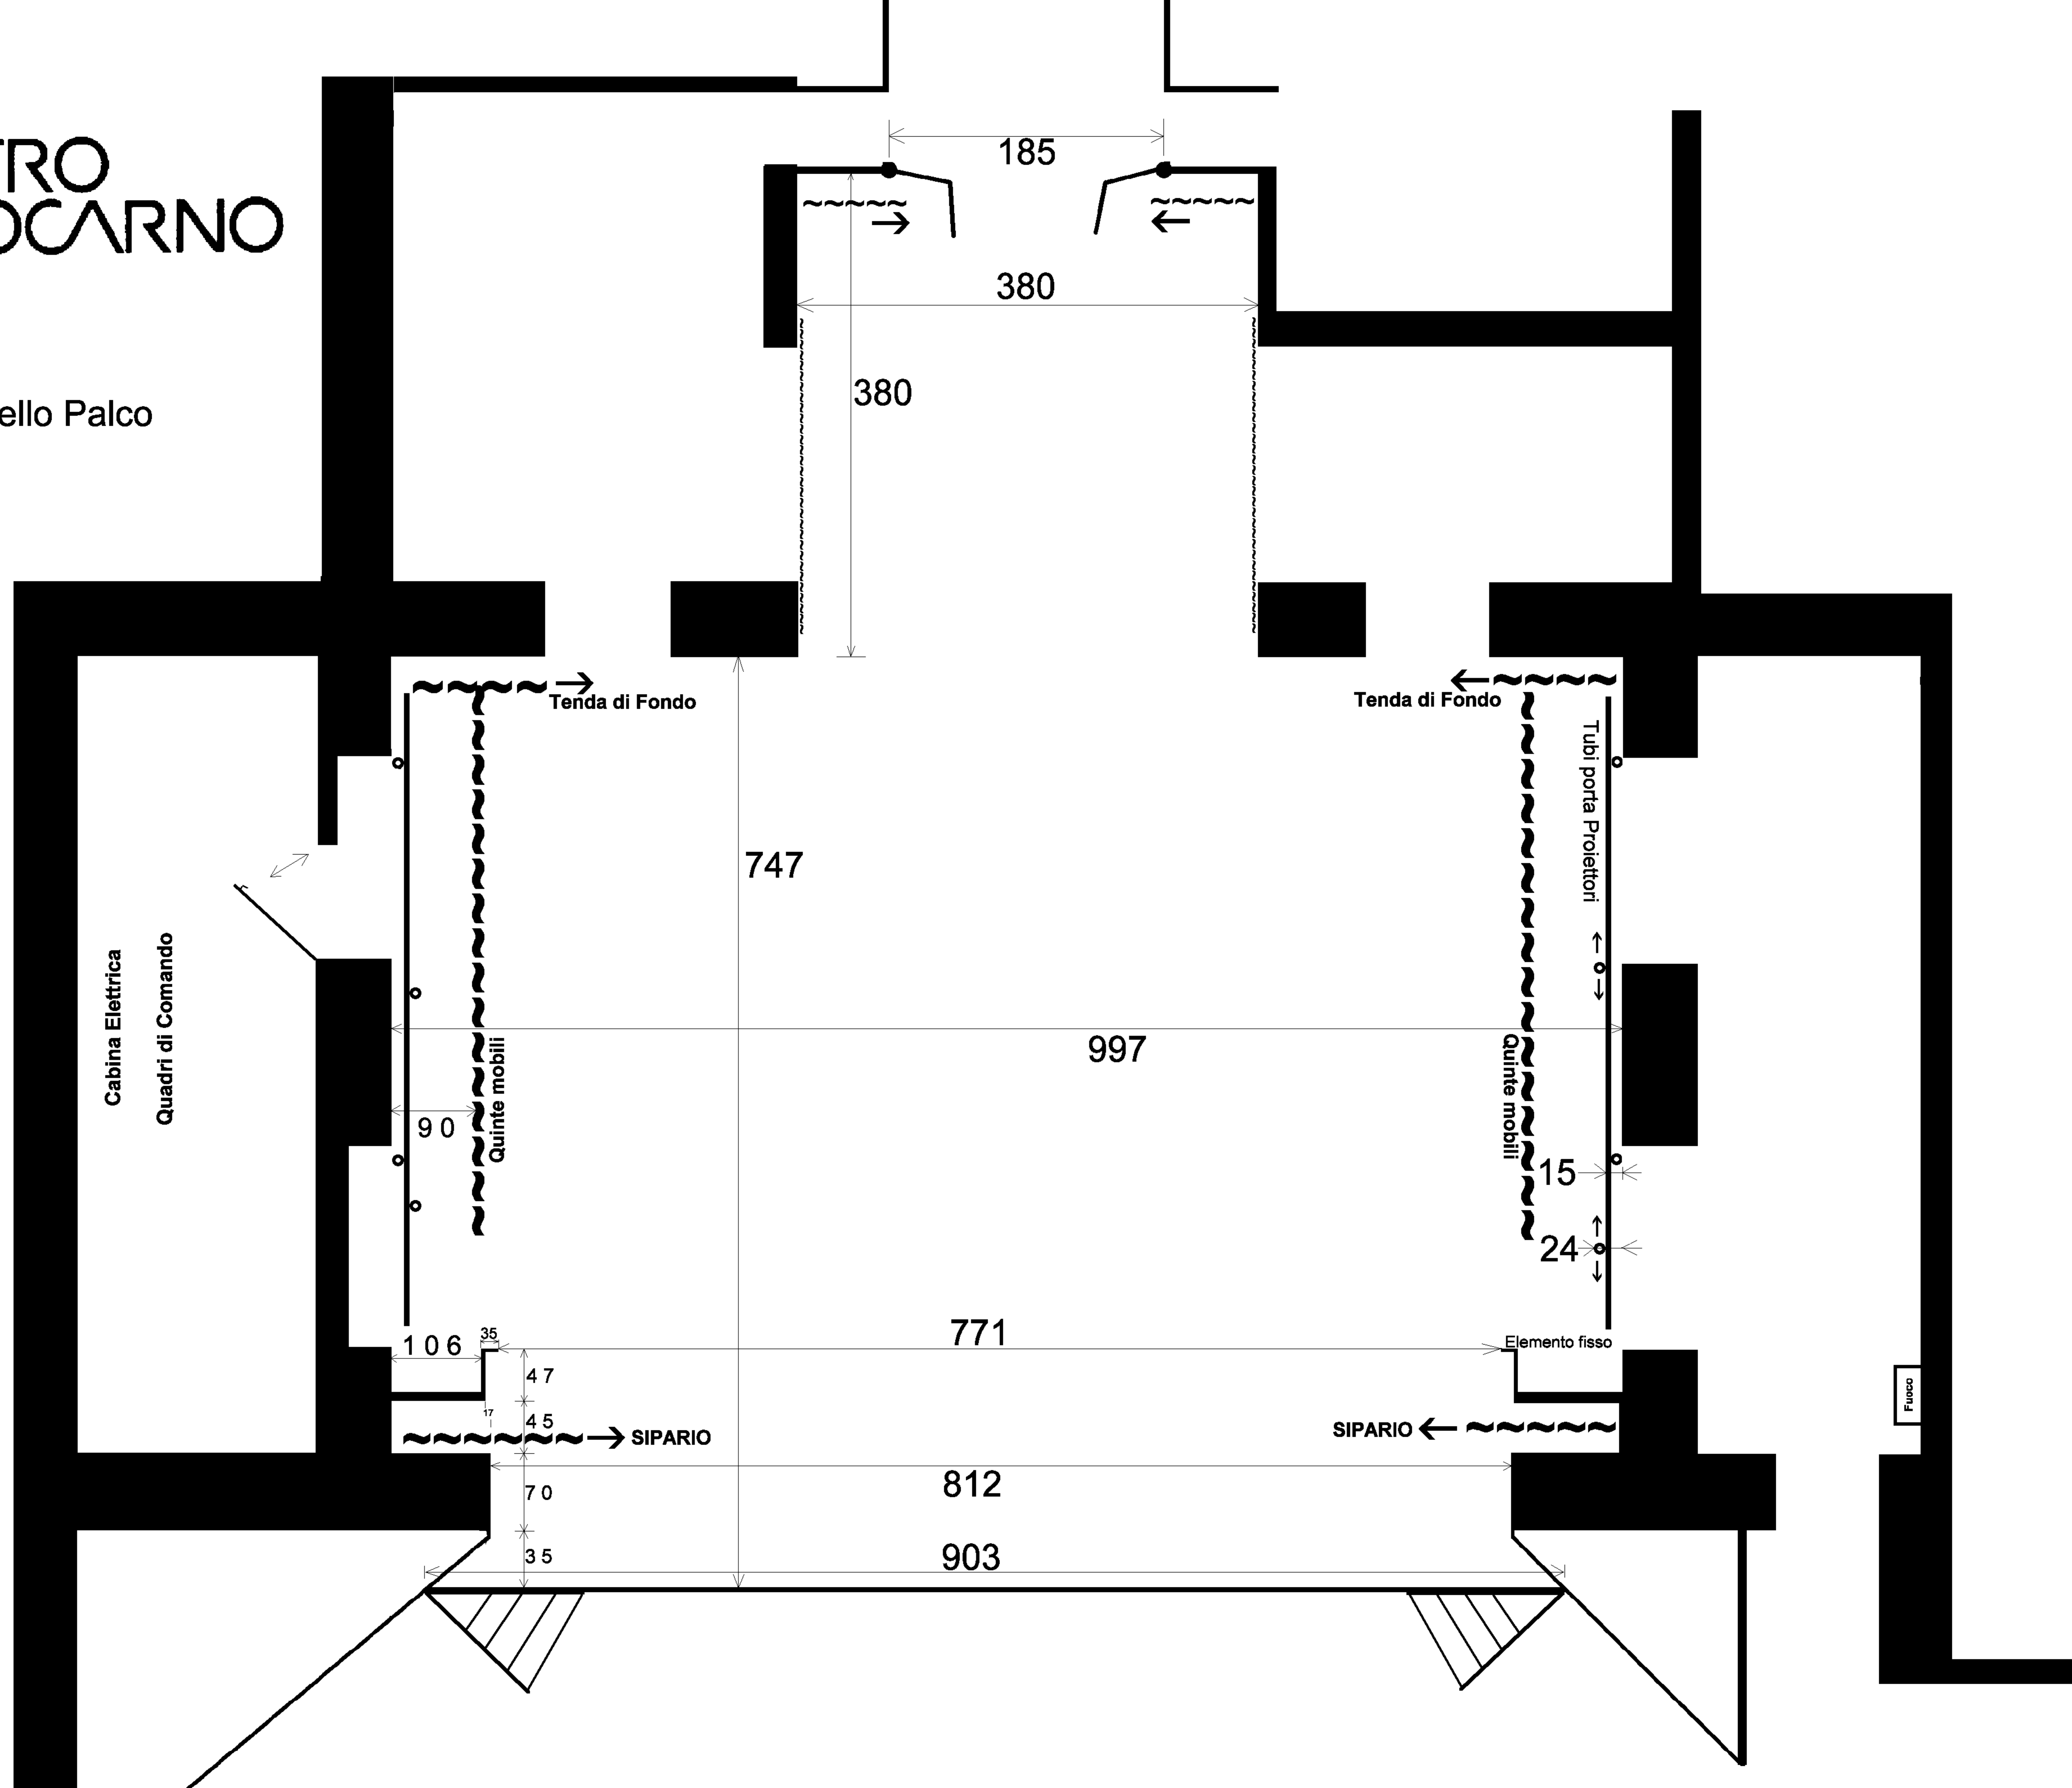

TEATRO DI LOCARNO

CH-6600 Locarno

Pianta Livello Graticcio

TEATRO DI LOCARNO

Pianta Livello Palco

Fuoco

GRATICCIO

TEATRO DI LOCARNO

CH-6600 Locarno

Sezione Palco 1

Luci Sala 1

Luci Lateral

PLATEA

TEATRO DI LOCARNO

CH - 6600 Locarno

Sezione Palco 2

40

215

270

345

380

Platea

Pavimento Palcoscenico

Carico - Scarico

Montacarico Elettrico