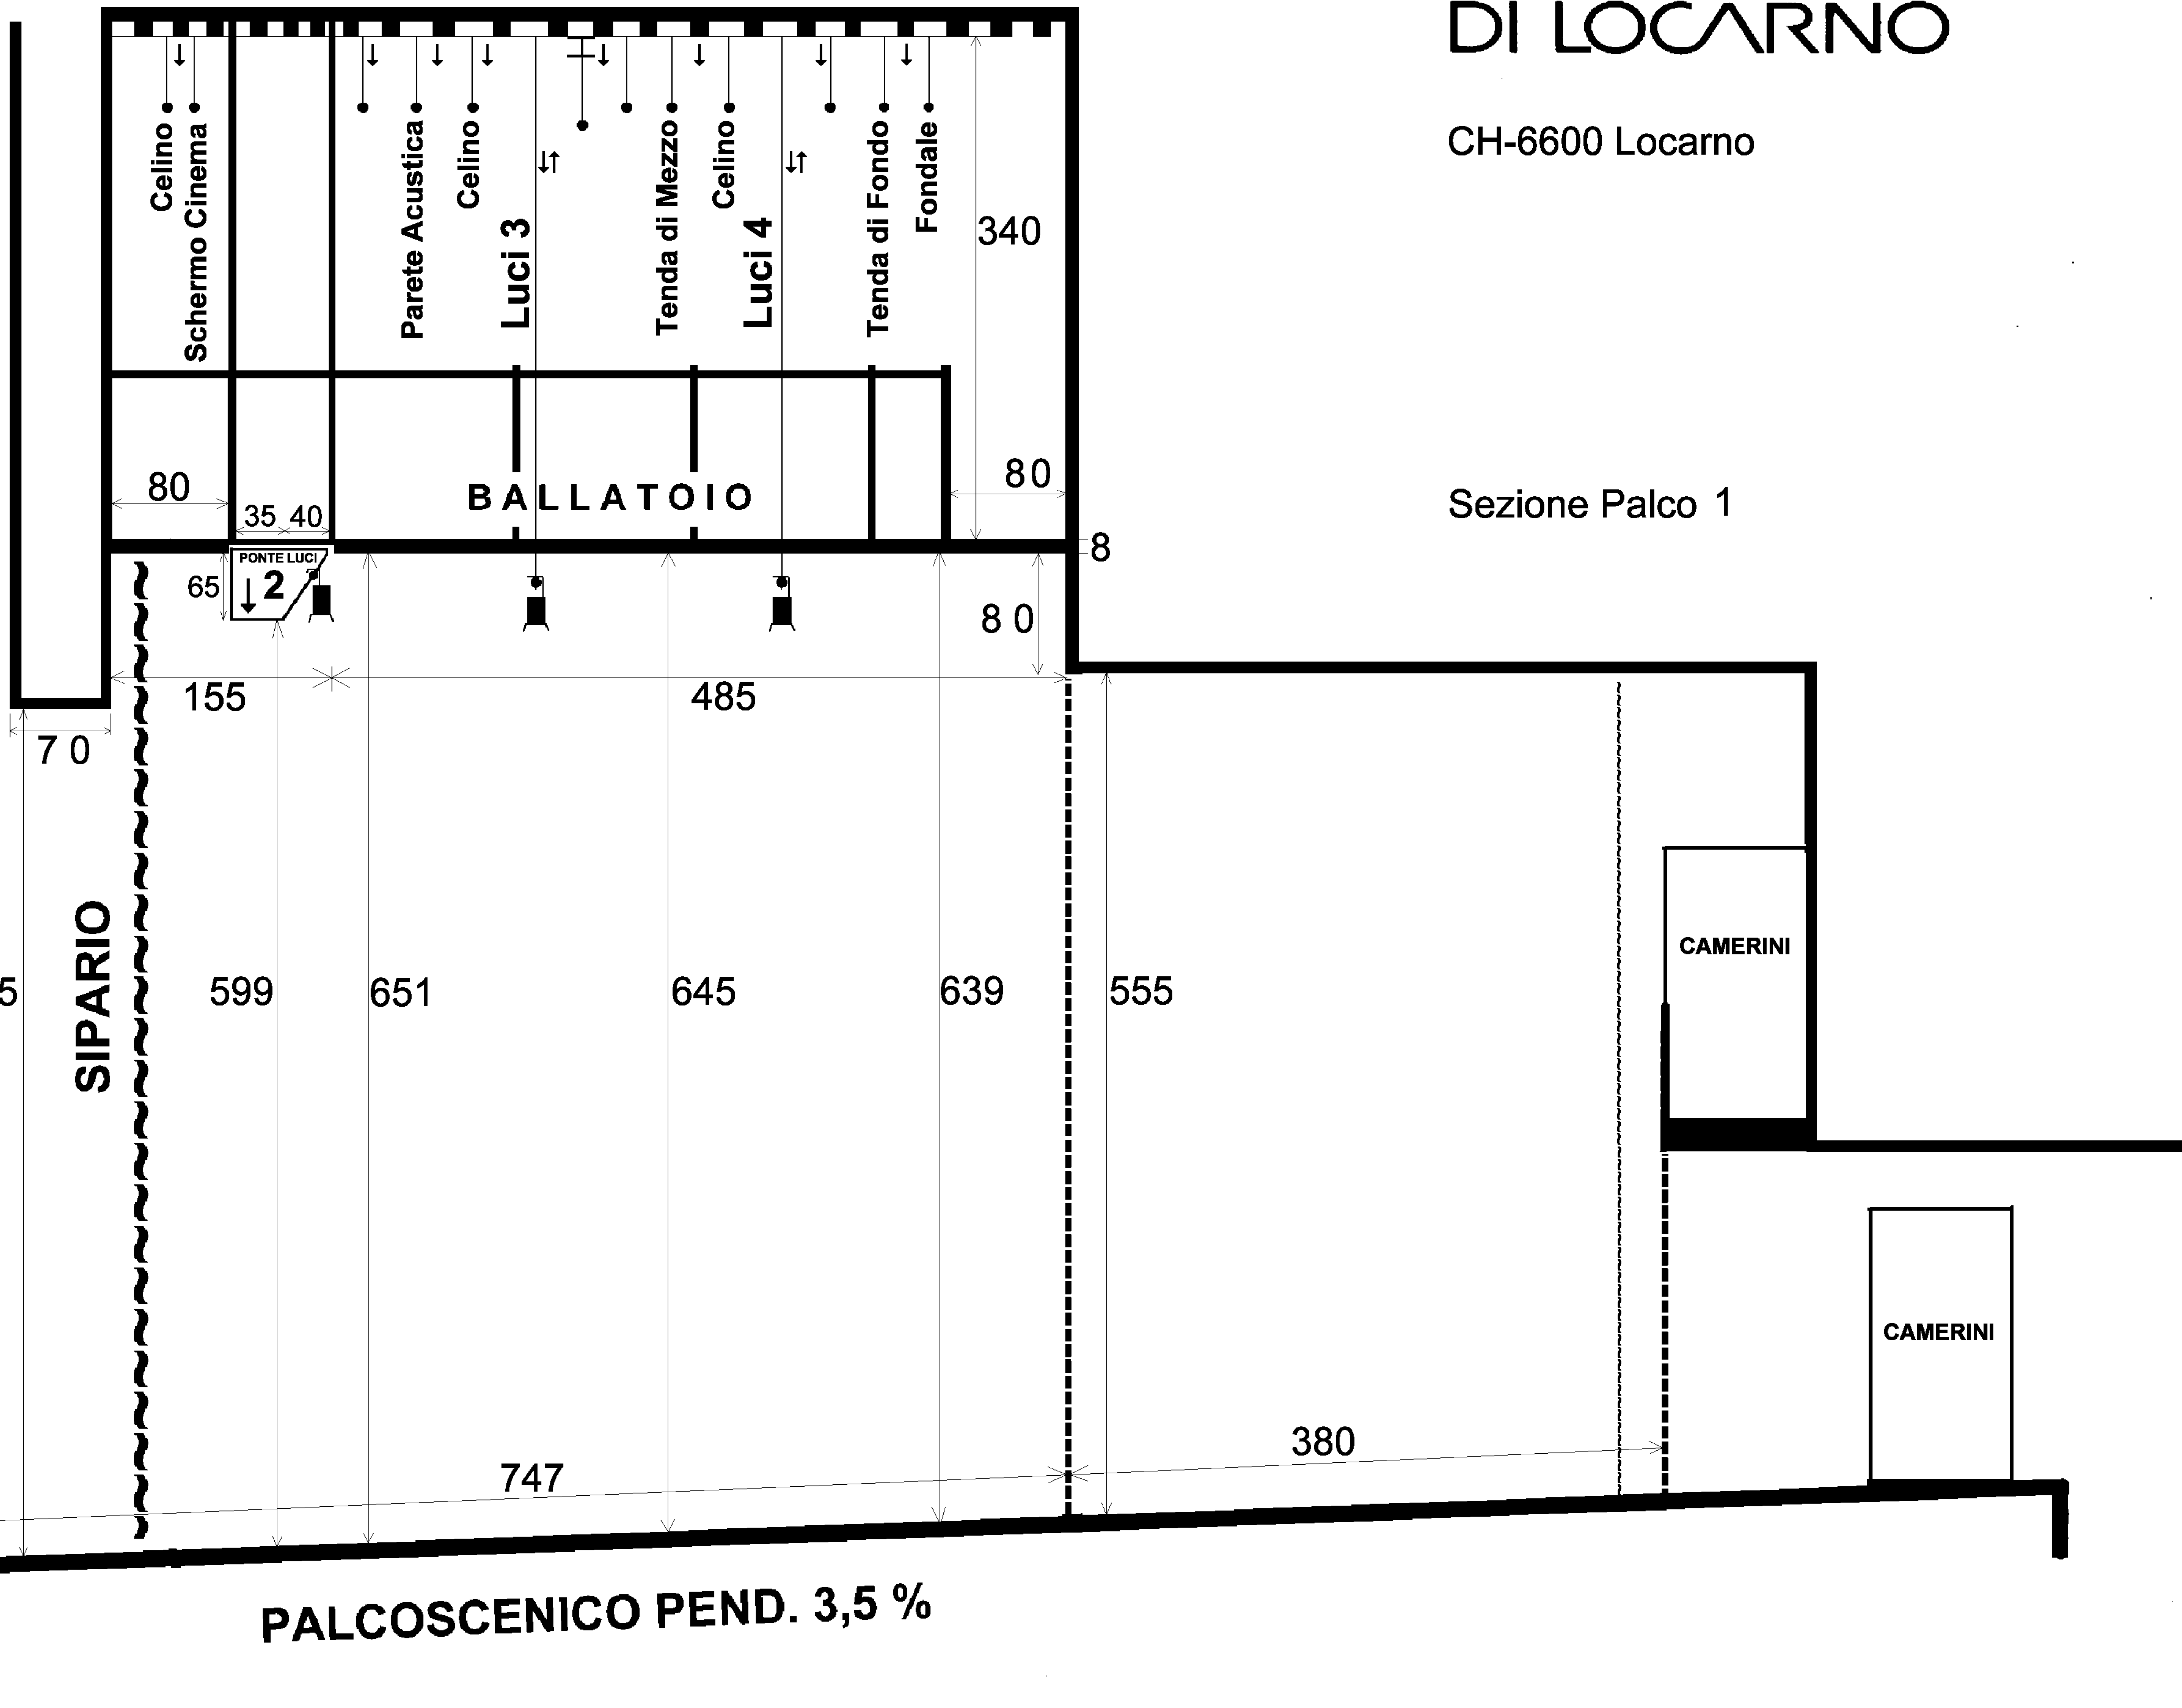

TEATRO DI LOCARNO

CH-6600 Locarno

Pianta Livello Graticcio

TEATRO DI LOCARNO

Pianta Livello Palco

Fuoco

GRATICCIO

TEATRO DI LOCARNO

CH-6600 Locarno

Sezione Palco 1

Luci Sala 1

Luci Lateral

PLATEA

TEATRO DI LOCARNO

CH - 6600 Locarno

Sezione Palco 2

40

215

270

345

380

Platea

Pavimento Palcoscenico

Carico - Scarico

Montacarico Elettrico