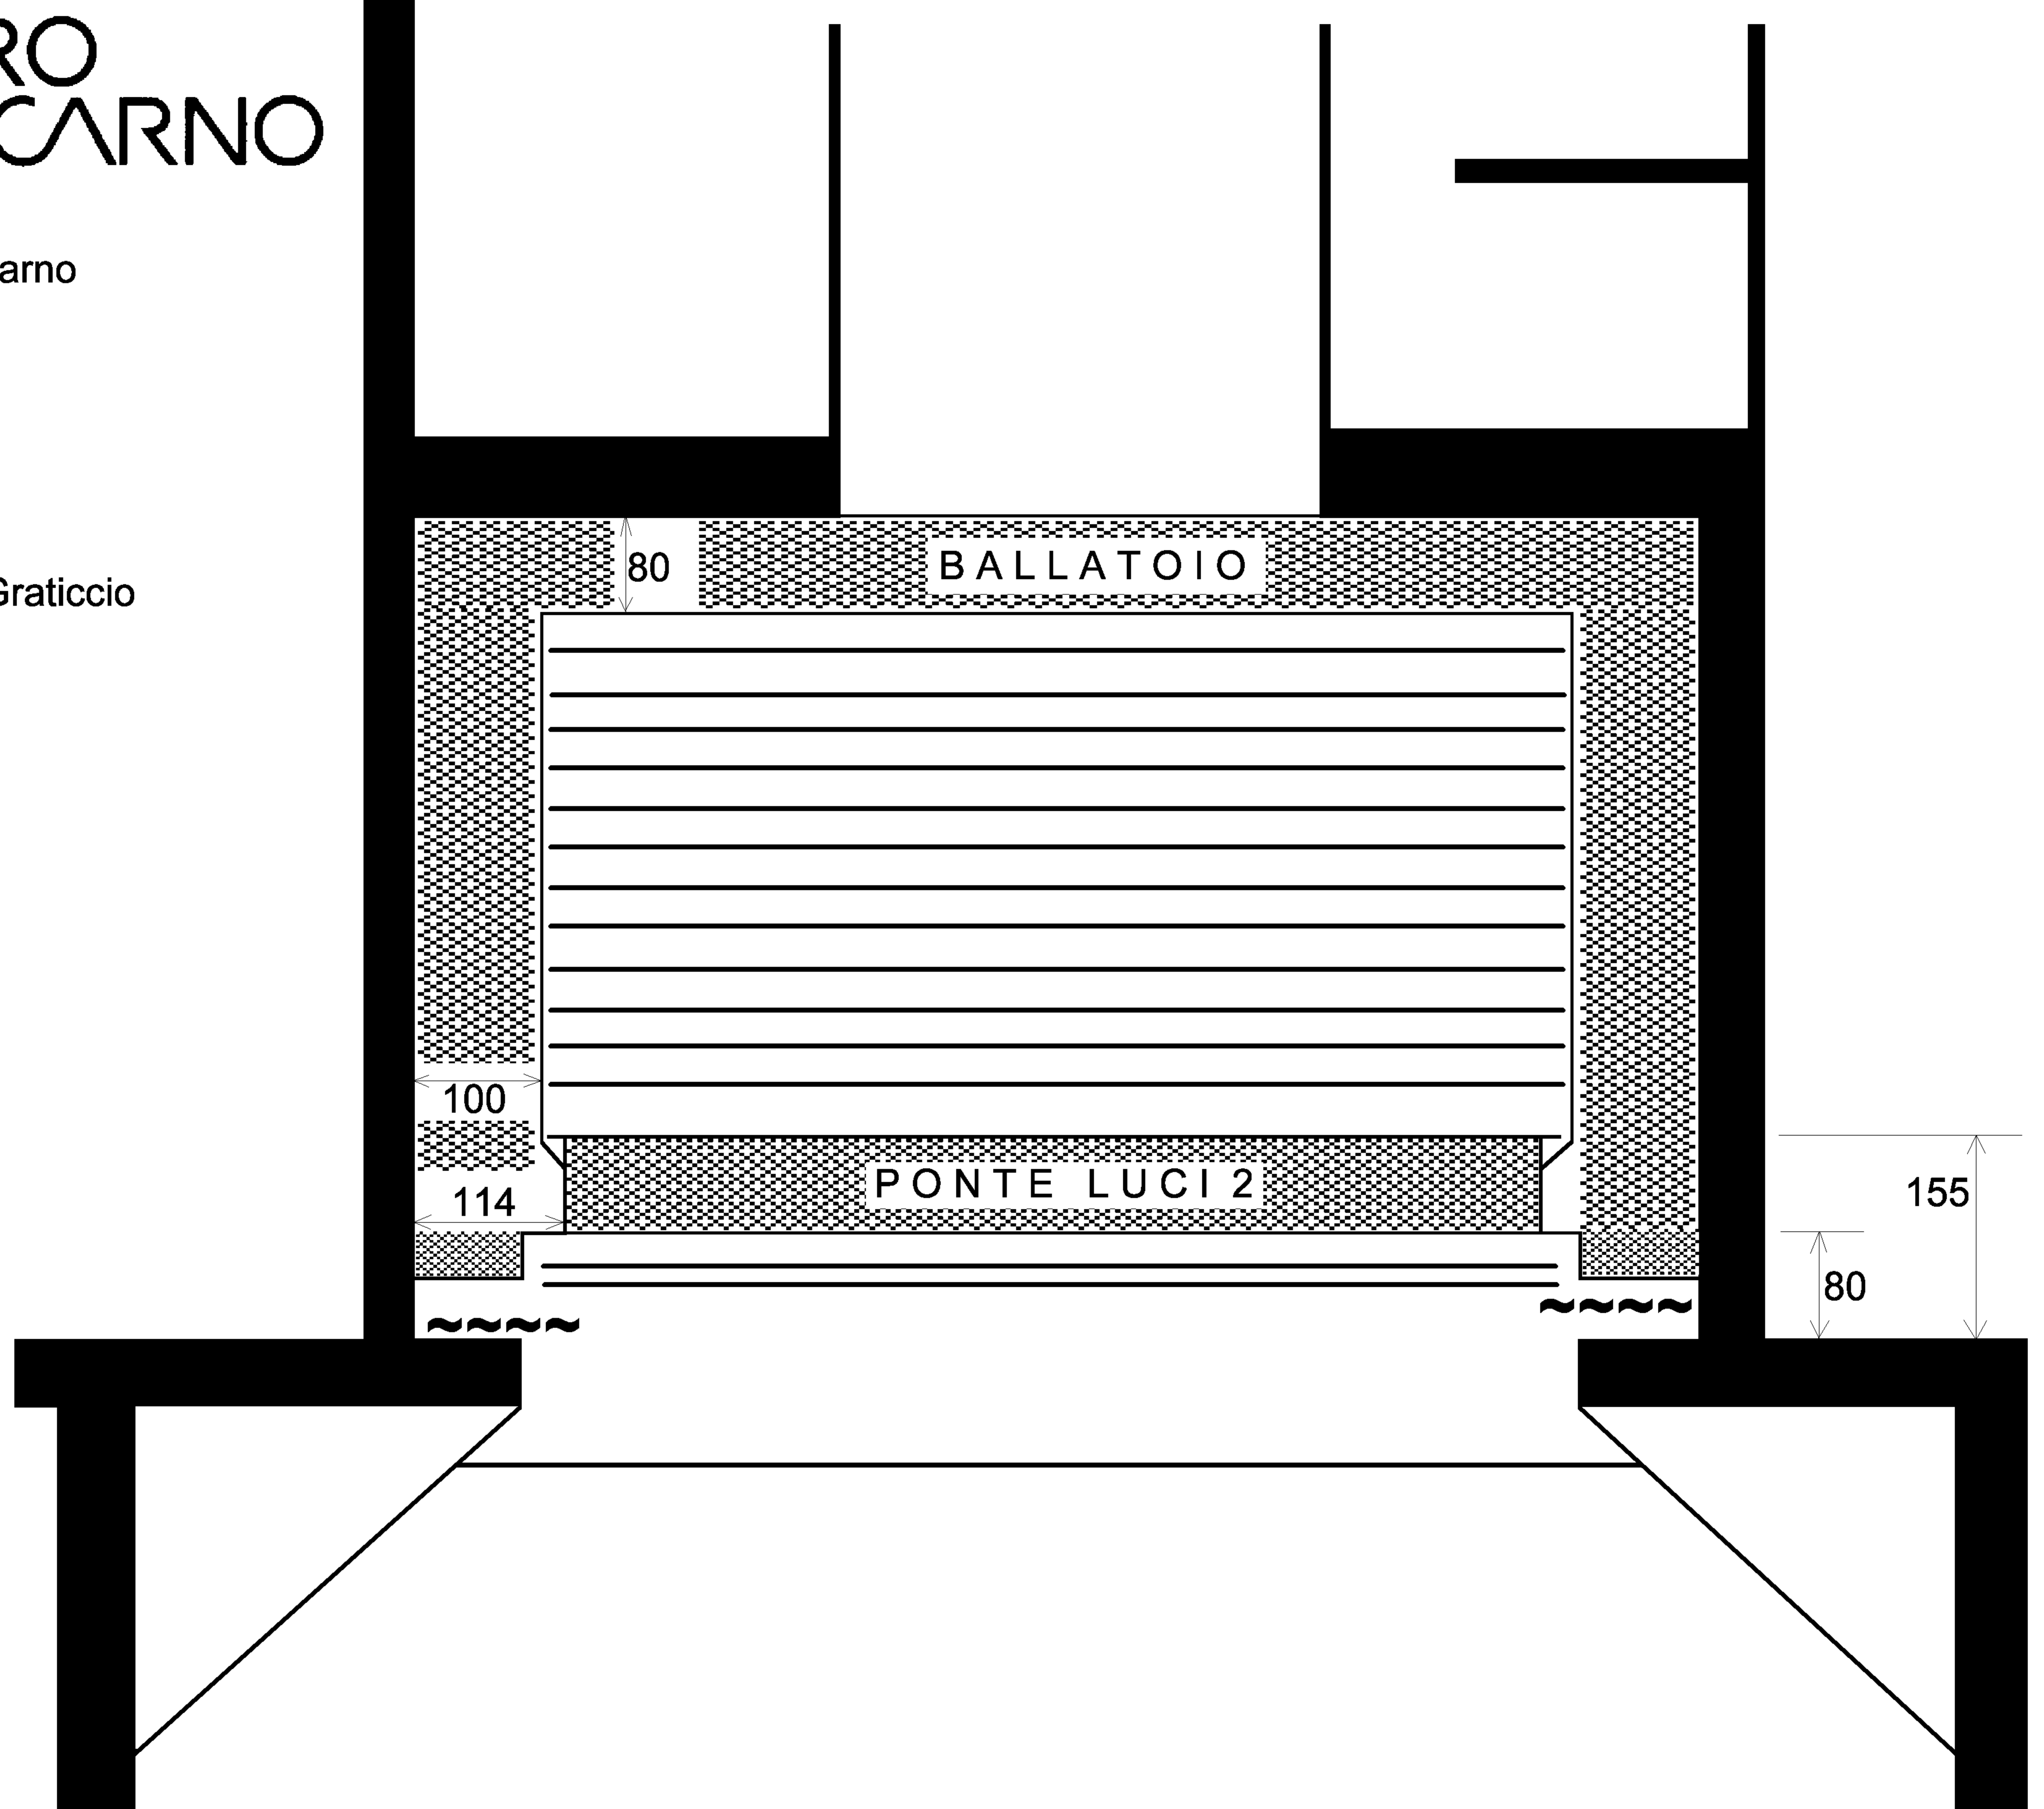

TEATRO DI LOCARNO

CH-6600 Locarno

Pianta Livello Graticcio

TEATRO DI LOCARNO

Pianta Livello Palco

Fuoco

GRATICCIO

TEATRO DI LOCARNO

CH-6600 Locarno

Sezione Palco 1

Luci Sala 1

Luci Lateral

PLATEA

TEATRO DI LOCARNO

CH - 6600 Locarno

Sezione Palco 2

40

215

270

345

380

Platea

Pavimento Palcoscenico

Carico - Scarico

Montacarico Elettrico